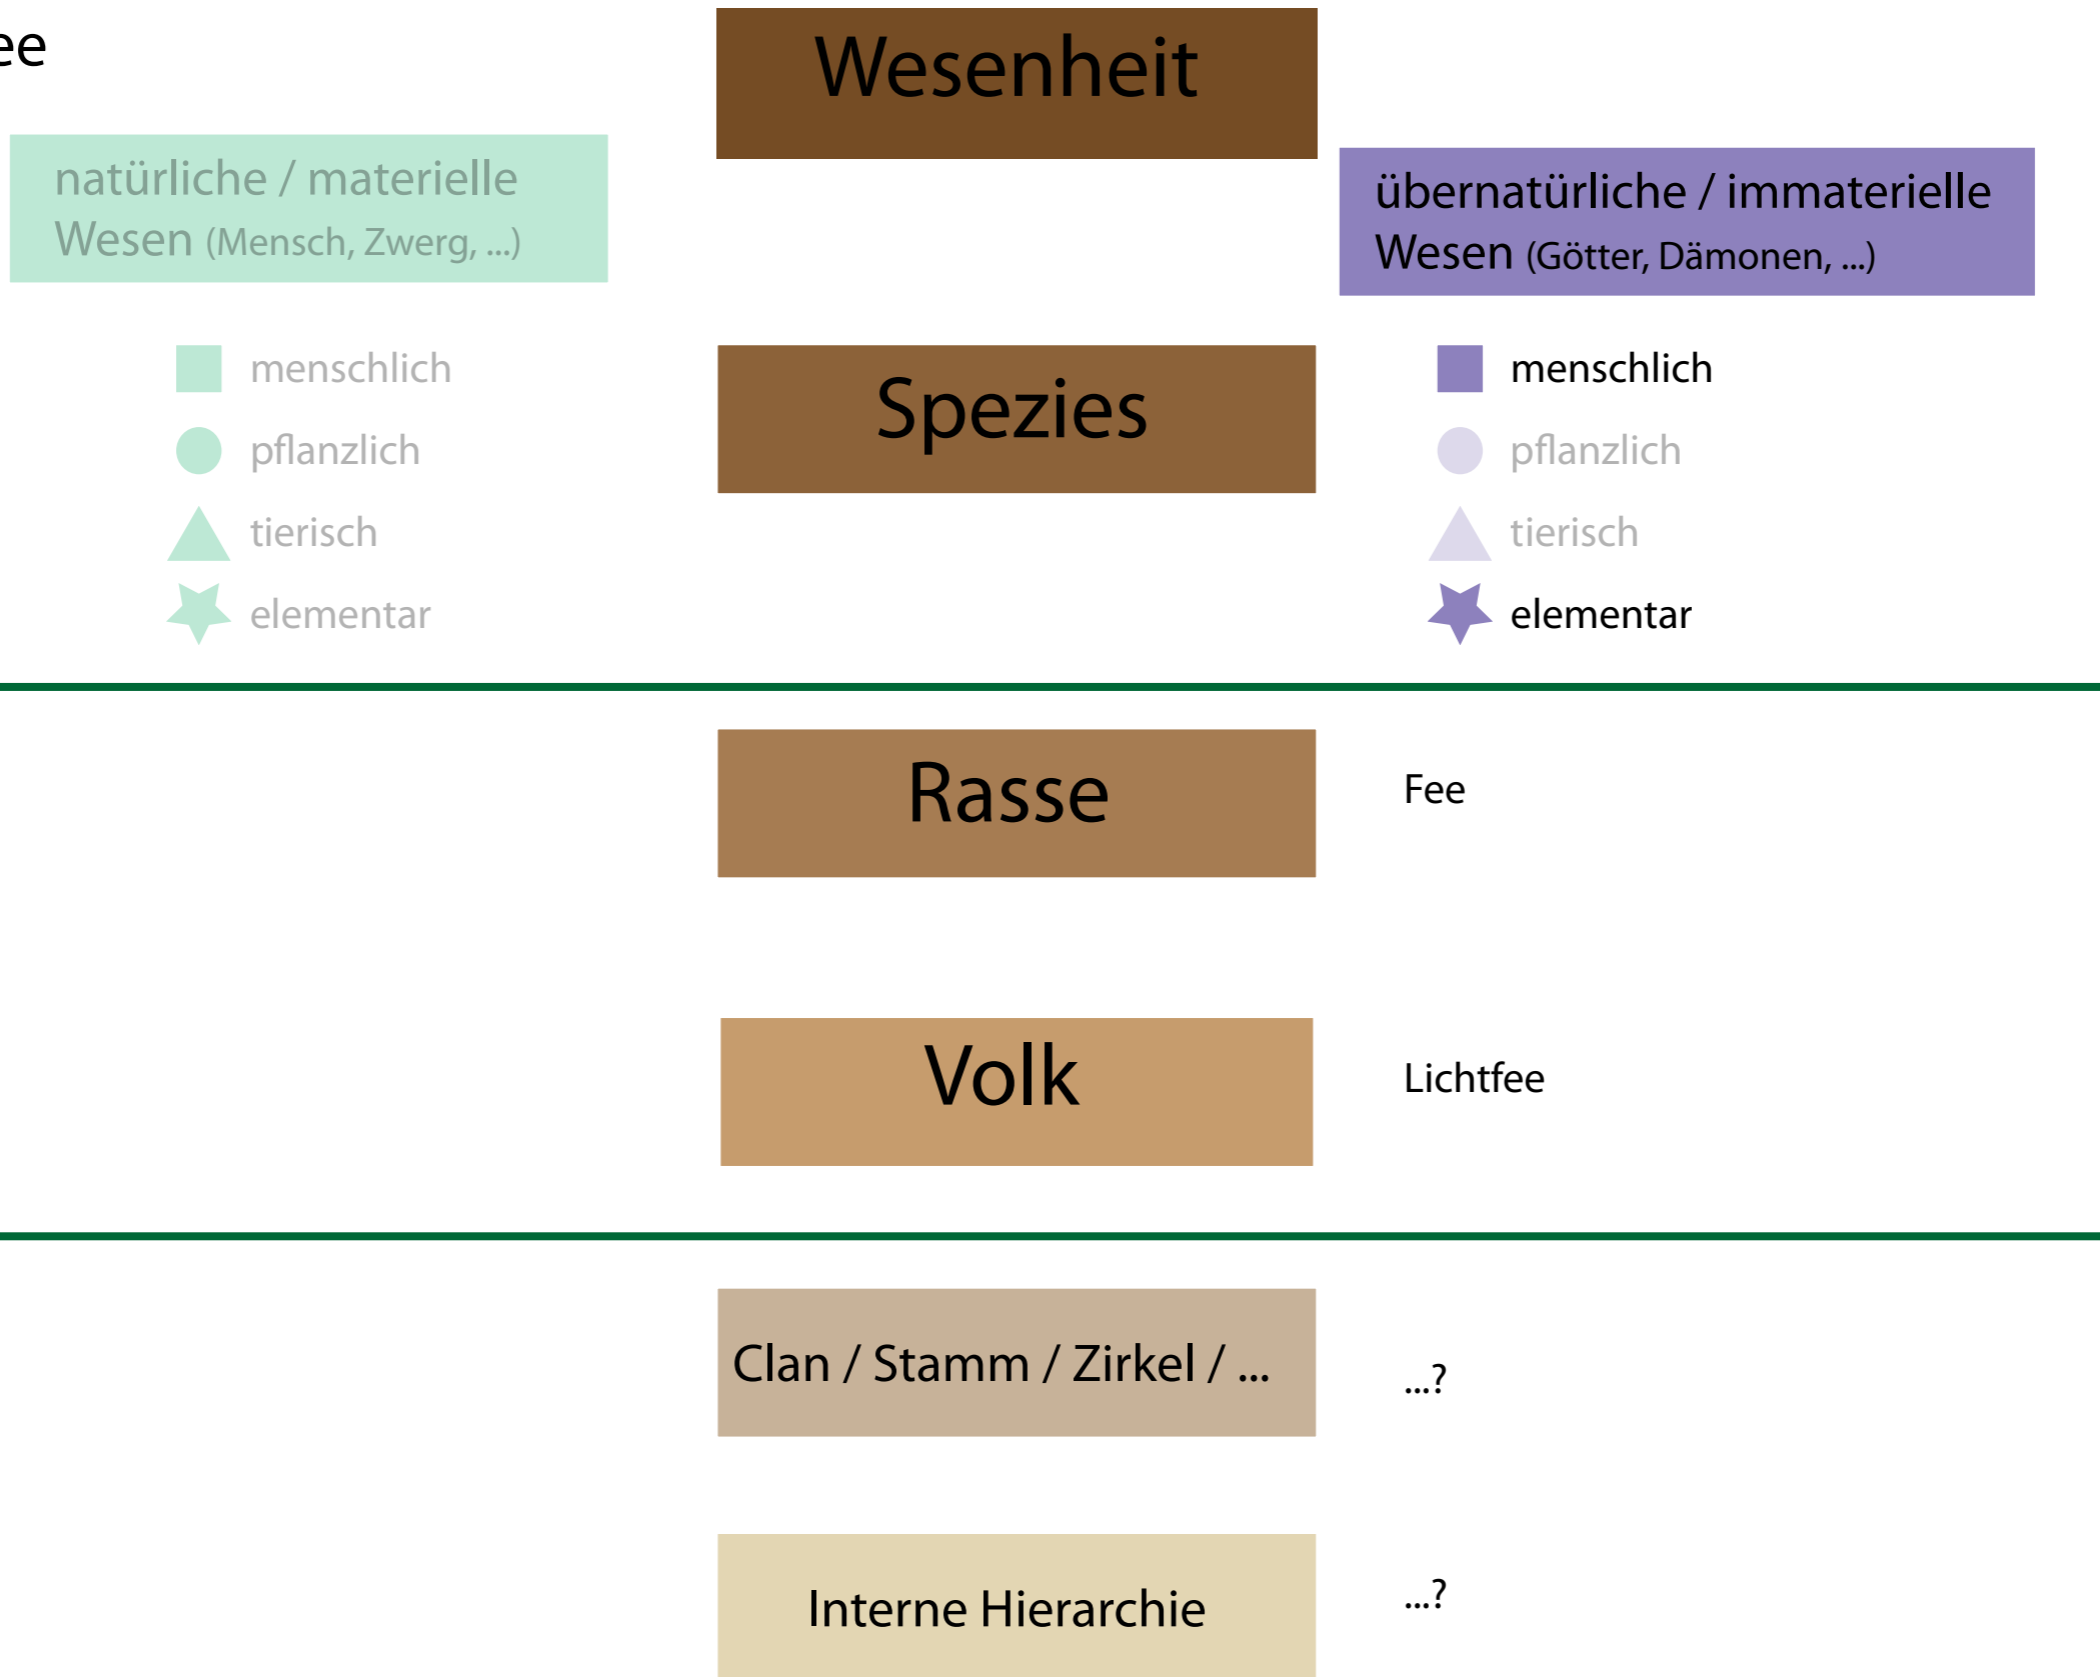

z.B.: Ältester, Anführer, ...

Interne Hierarchie

Beispiel Kainiten

natürliche / materielle
Wesen (Mensch, Zwerg, ...)

Wesenheit

übernatürliche / immaterielle
Wesen (Götter, Dämonen, ...)

- menschlich
- pflanzlich
- ▲ tierisch
- ★ elementar

Spezies

- menschlich
- pflanzlich
- ▲ tierisch
- ★ elementar

Vampire

Rasse

Vampire der alten Welt

Volk

Toreador

Clan / Stamm / Zirkel / ...

Anführer

Interne Hierarchie

Beispiel Belfee

Beispiel Gestaltwandler

natürliche / materielle
Wesen (Mensch, Zwerg, ...)

- menschlich
- pflanzlich
- ▲ tierisch
- ★ elementar

Wesenheit

Spezies